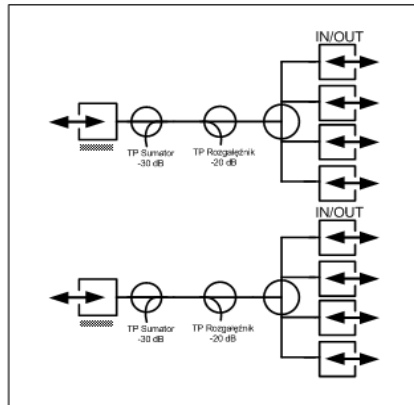

ТЕХНИЧЕСКИЕ ПАРАМЕТРЫ

НАЗВАНИЕ/ПАРАМЕТР		TT-RFM CHASSIS
Размеры	/	19`` x 3U x 224 мм
Вес	кг	1,615
Упаковка	/	картонная коробка

НАЗВАНИЕ/ПАРАМЕТР		TT-1x2 TCS red	TT-1x4 DCS green	TT-1x8 CS yellow
Рабочий частотный диапазон	МГц	5...1218		
Затухание несогласованности	дБ	≤6	≤10	≤14
Оптические обратные потери	дБ	≥20	≥20	≥18
Изоляция портов	/	≥28 (типичное значение)	≥28 (типичное значение)	≥28 (типичное значение)
Подавление TP DS	дБ	20	20	20
Подавление TP DS	дБ	23	26	31
Разъемы	/	F женские	F женские	F женские
Полное сопротивление RF	Ом	75	75	75
Диапазон рабочих температур	°C	0...+55	0...+55	0...+55
Размеры	мм	42x129x110	42x129x110	42x129x110
Вес	кг	0,405	0,395	0,365
Упаковка	/	картонная коробка	картонная коробка	картонная коробка

TT-1x4D CS

Технические характеристики могут быть изменены без предварительного уведомления.

www.telmor.pl