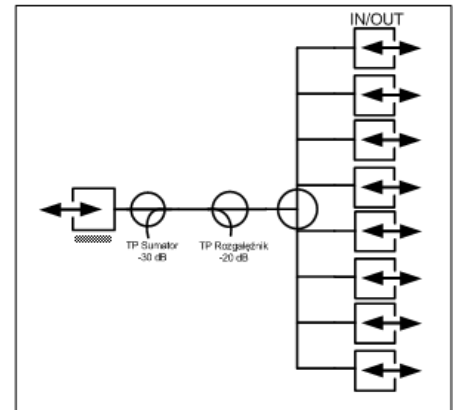

TT-1x8 CS

Технические характеристики могут быть изменены без предварительного уведомления.

www.telmor.pl