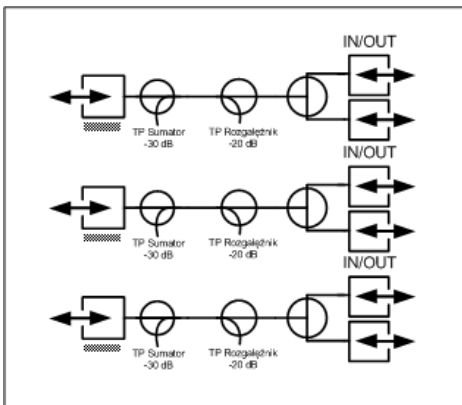

ТЕХНИЧЕСКИЕ ПАРАМЕТРЫ

НАЗВАНИЕ/ПАРАМЕТР		TT-RFM CHASSIS
Размеры	/	19`` x 3U x 224 мм
Вес	кг	1,615
Упаковка	/	картонная коробка

НАЗВАНИЕ/ПАРАМЕТР		TT-1x2 TCS red	TT-1x4 DCS green	TT-1x8 CS yellow
Рабочий частотный диапазон	МГц	5...1218		
Затухание несогласованности	дБ	≤6	≤10	≤14
Оптические обратные потери	дБ	≥20	≥20	≥18
Изоляция портов	/	≥28 (типичное значение)	≥28 (типичное значение)	≥28 (типичное значение)
Подавление TP DS	дБ	20	20	20
Подавление TP DS	дБ	23	26	31
Разъемы	/	F женские	F женские	F женские
Полное сопротивление RF	Ом	75	75	75
Диапазон рабочих температур	°C	0...+55	0...+55	0...+55
Размеры	мм	42x129x110	42x129x110	42x129x110
Вес	кг	0,405	0,395	0,365
Упаковка	/	картонная коробка	картонная коробка	картонная коробка

TT-1x2T CS